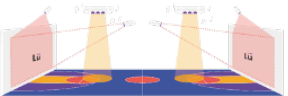

Lū interaktyvi žaidimų aikštelė

Kokie yra Lū interaktyvios žaidimų aikštelės privalumai?

Lū PRISIDEDA PRIE VISAPUSIŠKIO VAIKO UGDYMO

Fizinio aktyvumo gerinimas

Mūsų siūlomi video žaidimai, pateikti ant didelių ekranų, interaktyvus apšvietimas bei galingas įgarsinimas, žaidėjams dovanoja įtraukiančią patirtį, leidžiančią pamiršti apie tai, kad jie, žaisdami, intensyviai juda.

Socialinis-emocinis ugdymas

Lū interaktyvūs žaidimai padeda ugdyti pasitikėjimą savimi, savivertę, kuria ir sustiprina tarpasmeninius jėgūdžius, sumažina įtampą. Visa tai yra svarbu vaikui, žengiančiam į šiandieninį pasaulį.

Aktyvus mokymasis

Kodėl yra manoma, kad mokytis matematikos, užsienio kalbų ar kitų disciplinų yra įmanoma, esant klasėje, sėdint už mokyklos suolo? Lū sujungia interaktyvų mokymąsi ir pedagoginius žaidimus. Tokiu būdu, interaktyvios žaidimų aikštelės kūrėjai padeda mokytojams ir mokiniams kurti naują požiūrį į mokymosi procesą, kur vienu metu yra lavinama daugybė gebėjimų. Ir tai puikiai veikia!

Lū SUTEIKIA ĮSTAIGOMS IŠSKIRTINUMĄ

Praktika rodo, kad švietimo ir ugdymo įstaigų aplinkoje vis dar trūksta inovatyvių sprendimų ir priemonių, kurios pabrėžtų įstaigų išskirtinumą. Lū yra puikus sprendimas tiems, kas ieško šiuolaikiškų, aktyvių bei netradicinių mokymo priemonių, siekiant įgyti „inovatyvios“ įstaigos statusą.

Lū SUTEIKIA VIENAI ERDVEI NERIBOTAS NAUDOJIMO GALIMYBES

Investavimas į Lū sistemą tai didžiulis patalpų vertės pakėlimas, nes patalpas galima lengvai transformuoti ir sėkmingai naudoti įvairiausiems tikslams. Apšvietimo sistema galės sukurti puikią vakarėlio atmosferą, o projektorių būtų galima naudoti filmų ar internetinio turinio demonstravimui.